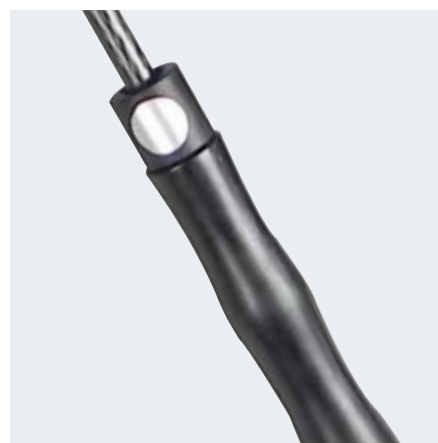

FOR 53 Paraguas Danubio

Material: Nylon

Medida: 93 x 55 cm

Impresión: Serigrafía

Área de Impresión: 20 x 5 cm

- Paraguas de 8 paneles.
- Práctico mango con botón para apertura automática.
- Colores: Negro.

Botón para
apertura
automática.