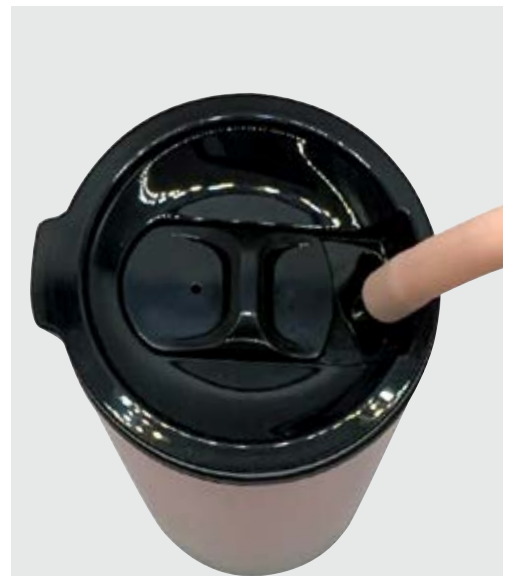

TH 17 Termo Fagus

Material: Acero inoxidable con pared interior de PP.
Medida: 17 x 7.7 cm diámetro

Impresión: Tampografía y Grabado Láser.
Área de Impresión: 2.5 x 2.5 cm

- Capacidad: 500 ml.
- Doble pared : interior plástico y exterior acero.
- Tapa con lengüeta deslizable y cierre hermético.
- Incluye popote con boquilla flexible.
- Colores: Blanco, Gris y Rosa.