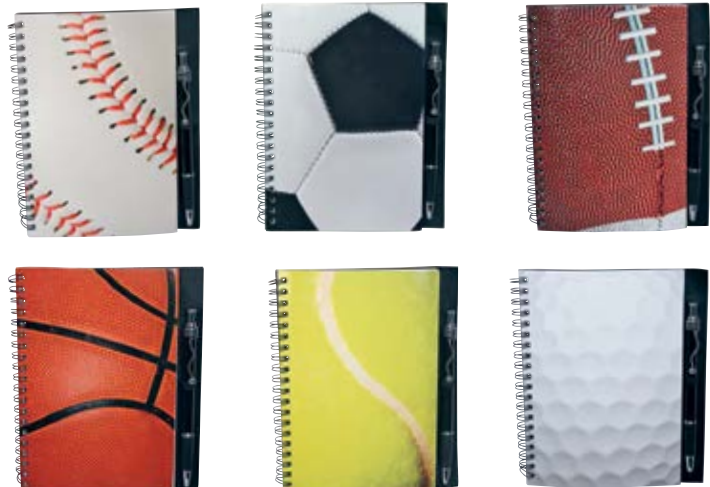

DEP 05 Libreta Serious Sport

Material: Cartón

Medida: 17.7 x 14 cm.

Impresión: Serigrafía y Gota de Resina

Área de Impresión: AME: 6 x 4 cm. | BSB: 6 x 4 cm.

BSK: 6 x 4 cm. | GLF: 5.5 x 5.5 cm. SOC: 6 x 5.5 cm.

| TEN: 6 x 4 cm.

- Hojas rayadas. Incluye Bolígrafo.
- Colores: AME, BSB, BSK, GLF, SOC y TEN