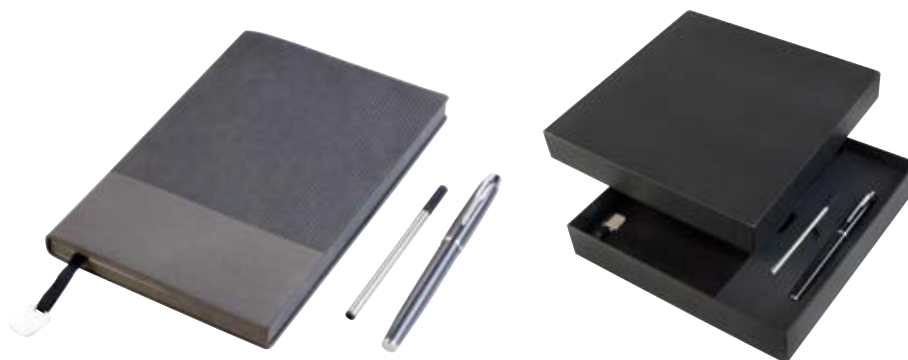

SETS DE ESCRITORIO PREMIUM

ESC 555 Set Kampala

Material: Libreta: curpiel termoplástico. Bolígrafo: Aluminio.

Medida: Libreta: 21 x 14.5 cm

Bolígrafo: 13.4 x 1 cm

Impresión: Tampografía y Grabado Láser

Área de Impresión: Libreta: 8 x 4 cm Bolígrafo: 4 x 0.4 cm

- Incluye libreta, bolígrafo y estuche de presentación.
- Libreta con 90 hojas rayadas tipo planeador atemporal.
- Cinta divisoria con remate de placa metálica.
- Funcionales cubiertas flexibles con diseño en líneas.
- Colores: Gris y Negro

Incluye libreta,
bolígrafo y estuche
de presentación.