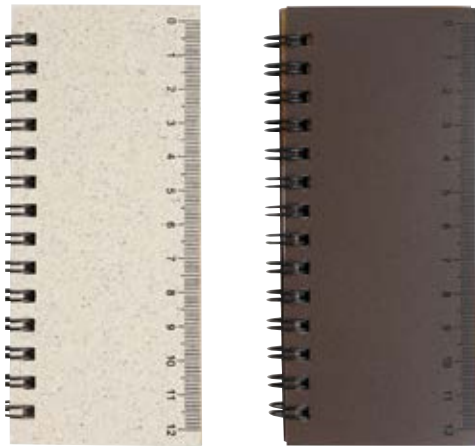

- Mini libreta con 40 hojas rayadas.
- Señalador lateral de centímetros en carátula.
- Interior con notas adhesivas.
- Colores: Café y Natural.